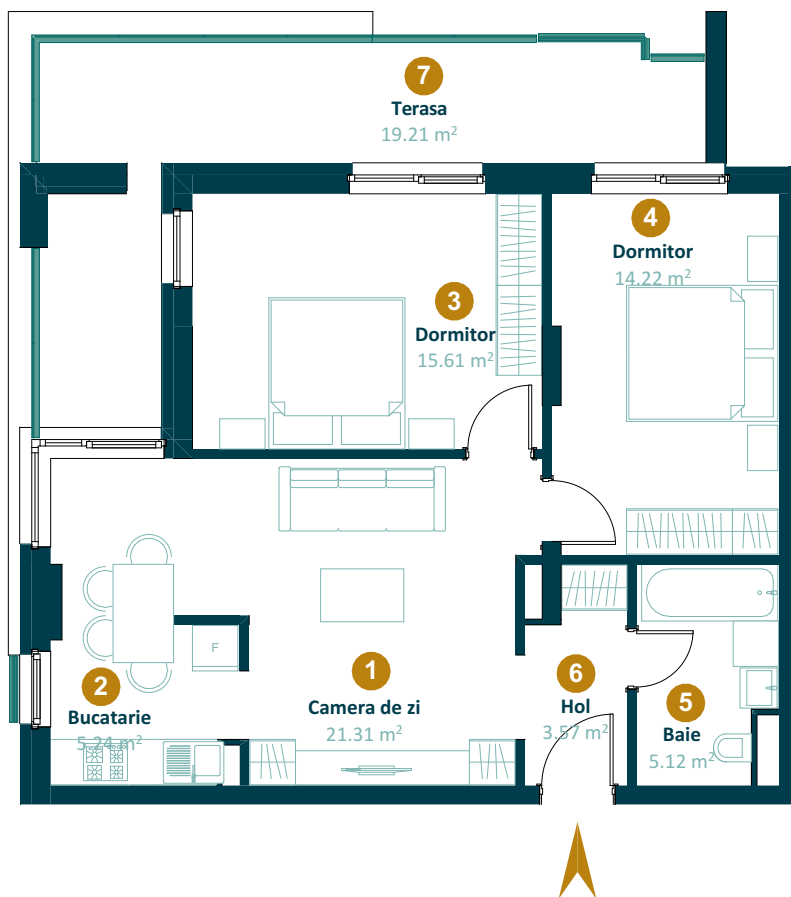

## Apartment 86

3 camere  
Etaj 4

1.	Camera de zi	21.31 m <sup>2</sup>
2.	Bucatarie	5.24 m <sup>2</sup>
3.	Dormitor	15.61 m <sup>2</sup>
4.	Dormitor	14.22 m <sup>2</sup>
5.	Baie	5.12 m <sup>2</sup>
6.	Hol	3.57 m <sup>2</sup>
	<b>Total</b>	<b>65.07 m<sup>2</sup></b>
7.	Terasa	19.21 m <sup>2</sup>