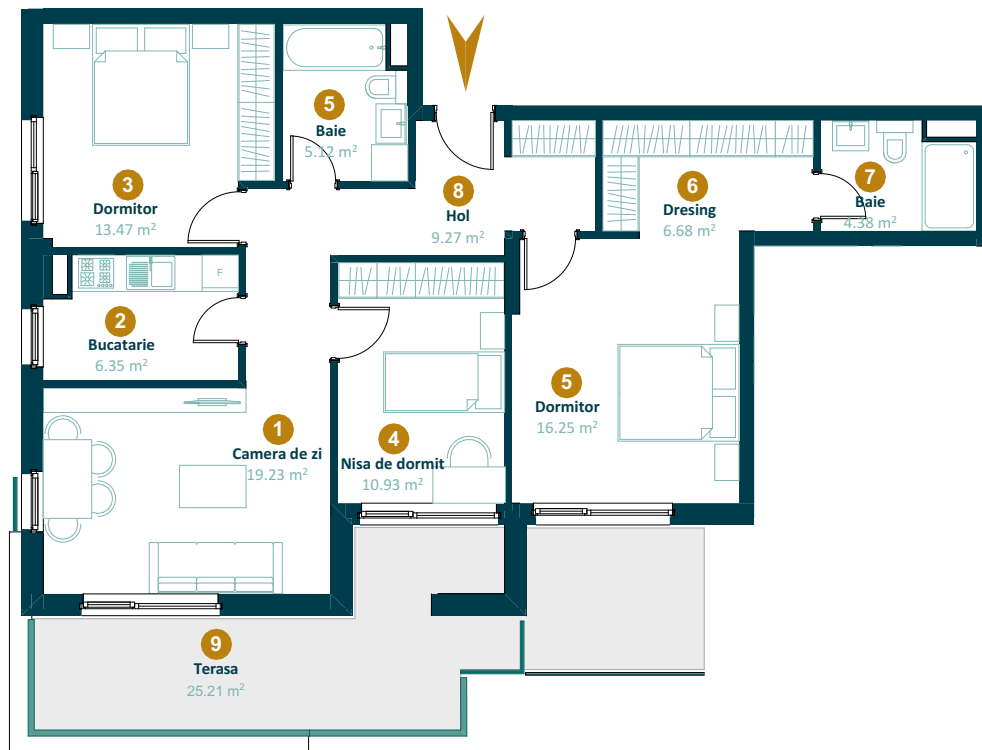

Apartment 65

4 camere
Etaj 3

1.	Camera de zi	19.23 m ²
2.	Bucatarie	6.35 m ²
3.	Dormitor	13.47 m ²
4.	Nisa de dormit	10.93 m ²
5.	Dormitor	16.25 m ²
6.	Dressing	6.68 m ²
7.	Baie	4.38 m ²
8.	Hol	9.27 m ²
	Total	86.56 m²
9.	Terasa	25.21 m ²