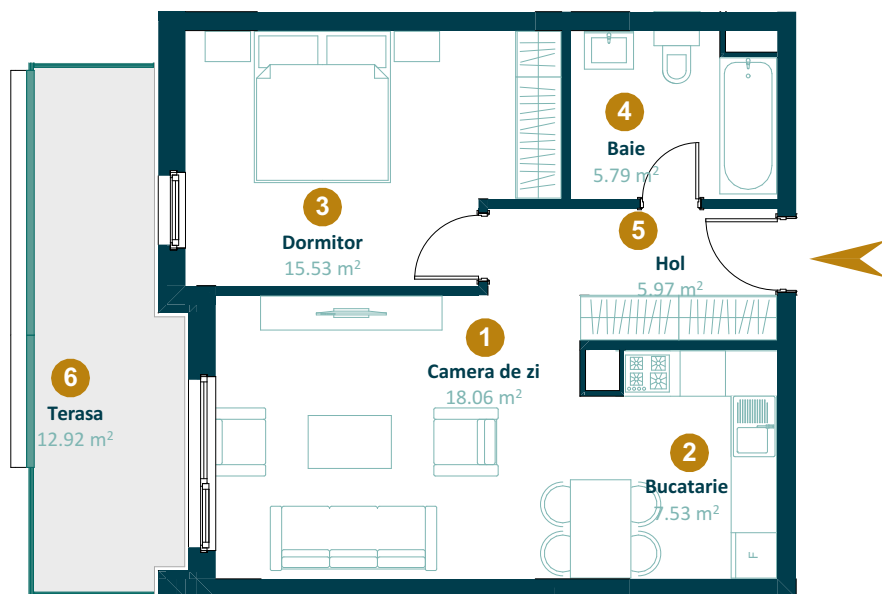

## Apartament 61

2 camere

Etaj 3

1.	Camera de zi	18.06 m <sup>2</sup>
2.	Bucatarie	7.53 m <sup>2</sup>
3.	Dormitor	15.53 m <sup>2</sup>
4.	Baie	5.79 m <sup>2</sup>
5.	Hol	5.97 m <sup>2</sup>
	<b>Total</b>	<b>52.88 m<sup>2</sup></b>
7.	Terasa	12.92 m <sup>2</sup>