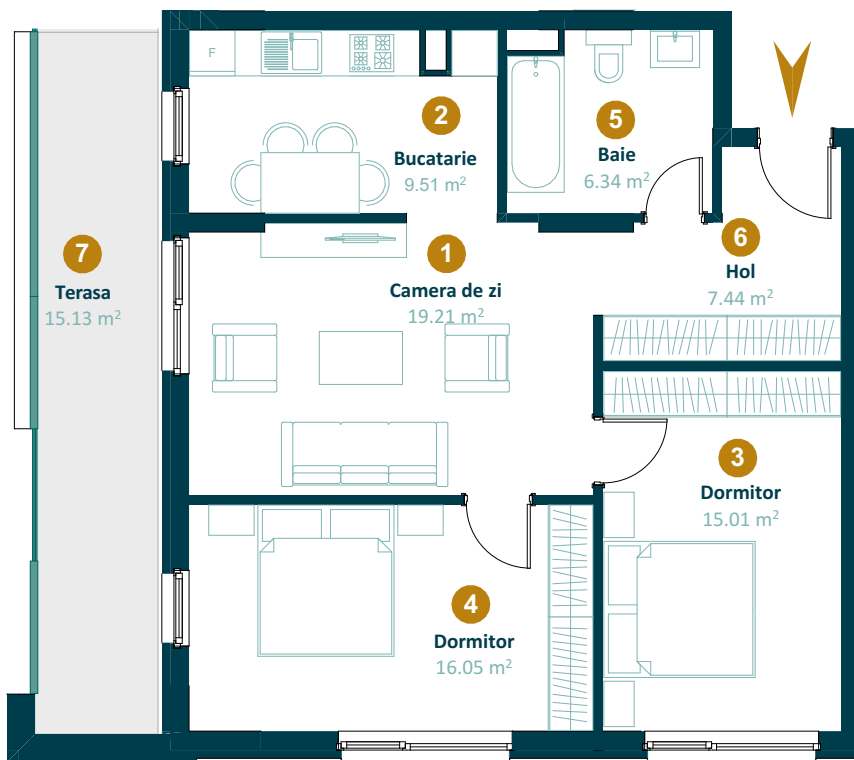

## Apartment 60

3 camere  
Etaj 3

1.	Camera de zi	19.21 m <sup>2</sup>
2.	Bucatarie	9.51 m <sup>2</sup>
3.	Dormitor	15.01 m <sup>2</sup>
4.	Dormitor	16.05 m <sup>2</sup>
5.	Baie	6.34 m <sup>2</sup>
6.	Hol	7.44 m <sup>2</sup>
	<b>Total</b>	<b>73.56 m<sup>2</sup></b>
7.	Terasa	15.13 m <sup>2</sup>