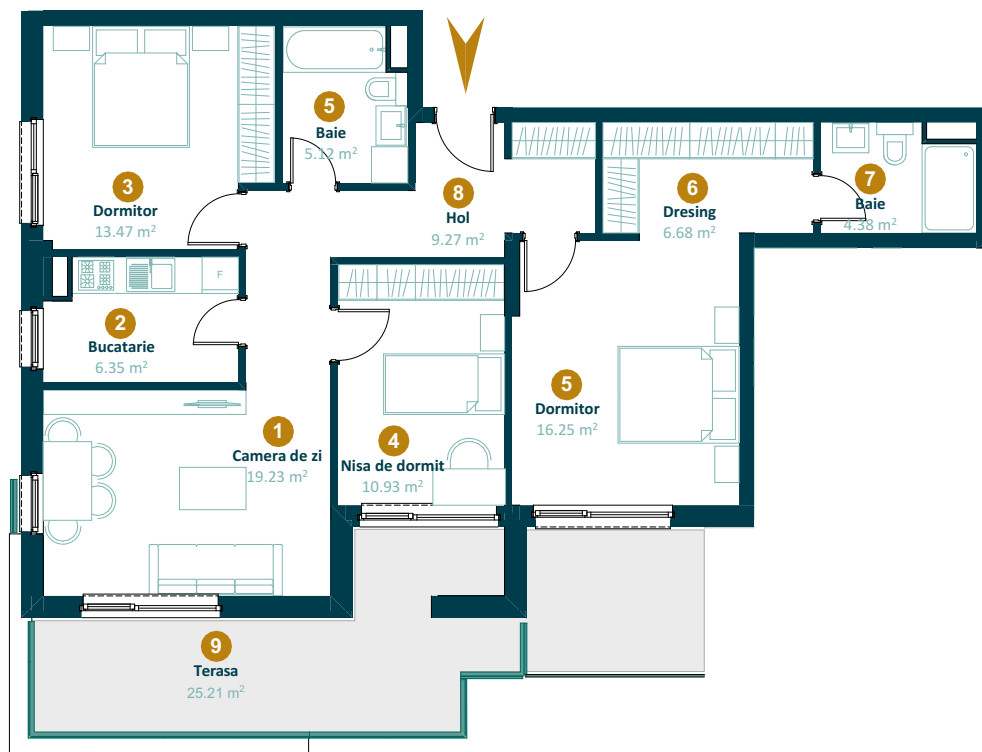

Apartment 44

4 camere
Etaj 2

1.	Camera de zi	19.23 m ²
2.	Bucatarie	6.35 m ²
3.	Dormitor	13.47 m ²
4.	Nisa de dormit	10.93 m ²
5.	Dormitor	16.25 m ²
6.	Dressing	6.68 m ²
7.	Baie	4.38 m ²
8.	Hol	9.27 m ²
	Total	86.56 m²
9.	Terasa	25.21 m ²