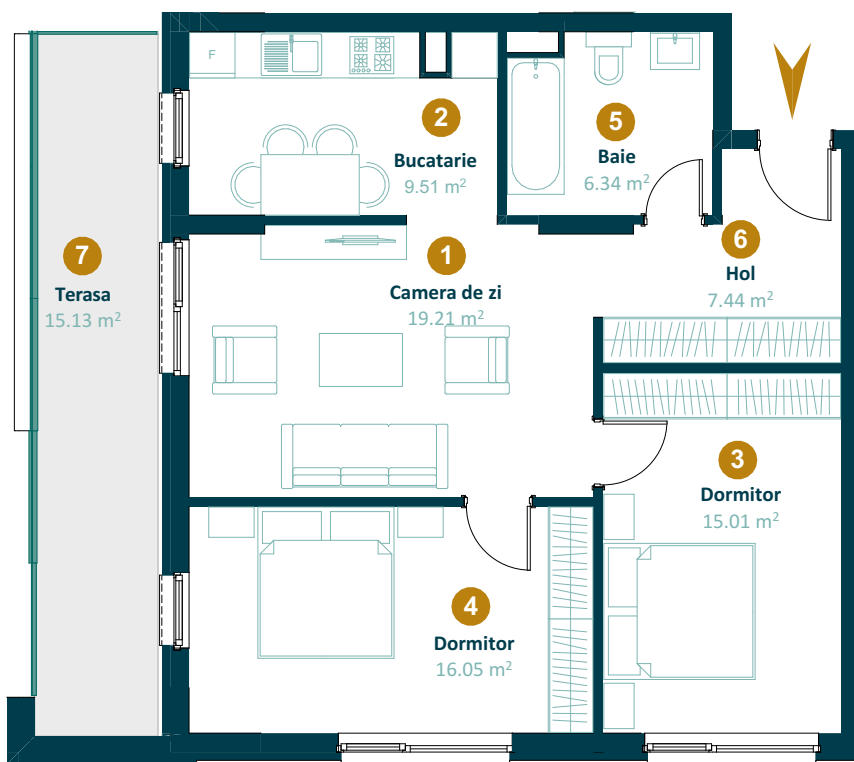

Apartment 39

3 camere
Etaj 2

1.	Camera de zi	19.21 m ²
2.	Bucatarie	9.51 m ²
3.	Dormitor	15.01 m ²
4.	Dormitor	16.05 m ²
5.	Baie	6.34 m ²
6.	Hol	7.44 m ²
	Total	73.56 m²
7.	Terasa	15.13 m ²