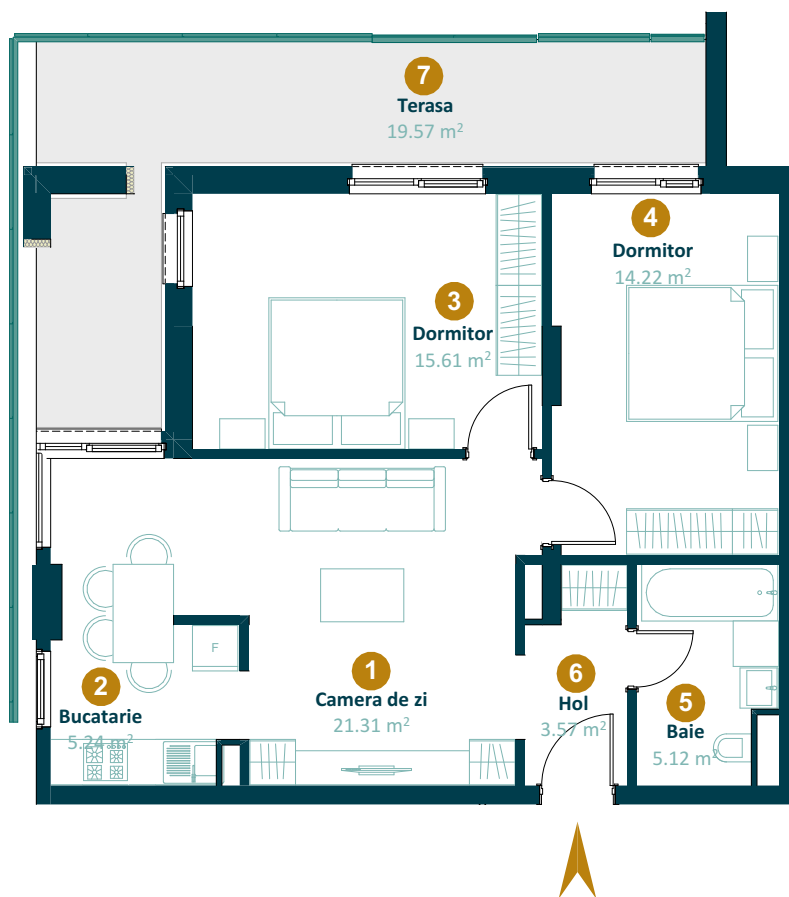

Apartment 24

3 camere

Etaj 1

1.	Camera de zi	21.31 m ²
2.	Bucatarie	5.24 m ²
3.	Dormitor	15.61 m ²
4.	Dormitor	14.22 m ²
5.	Baie	5.12 m ²
6.	Hol	3.57 m ²
	Total	65.07 m²
7.	Terasa	19.57 m ²