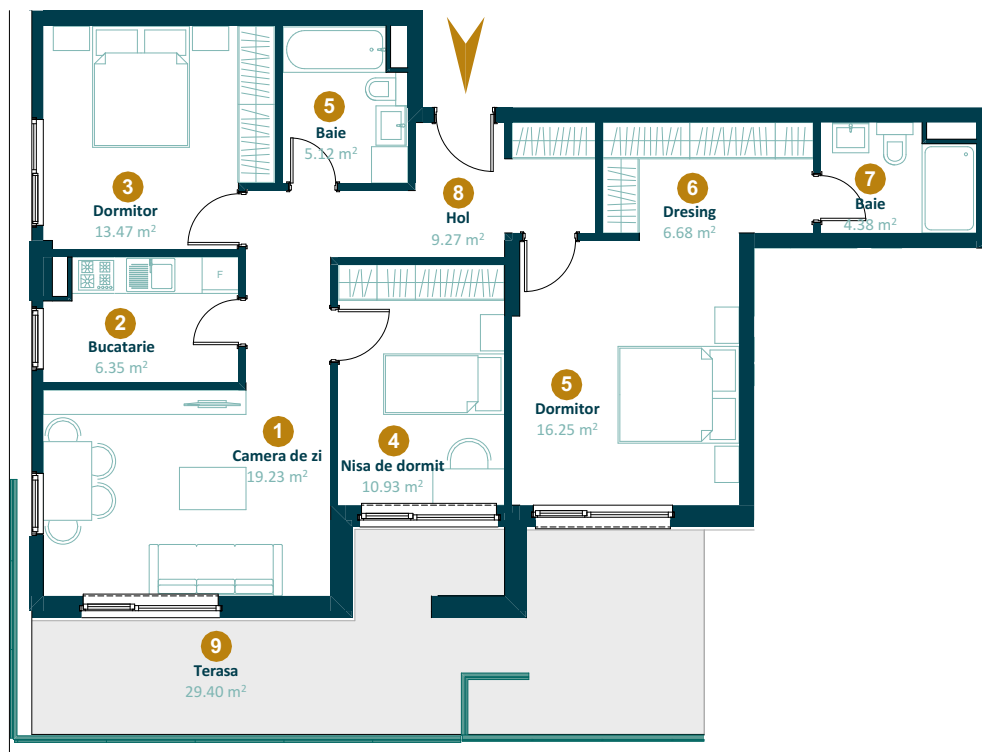

Apartment 23

4 camere

Etaj 1

1.	Camera de zi	19.23 m ²
2.	Bucatarie	6.35 m ²
3.	Dormitor	13.47 m ²
4.	Nisa de dormit	10.93 m ²
5.	Dormitor	16.25 m ²
6.	Dressing	6.68 m ²
7.	Baie	4.38 m ²
8.	Hol	9.27 m ²
	Total	86.56 m²
9.	Terasa	29.40 m ²