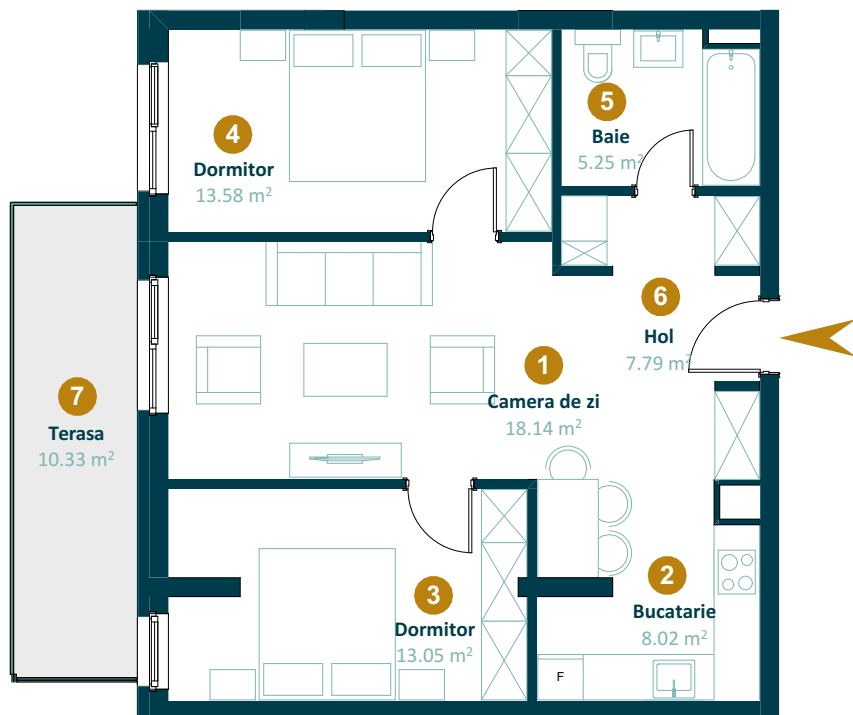

Apartment 123

3 camere
Etaj 6

1.	Camera de zi	18.14 m ²
2.	Bucatarie	8.02 m ²
3.	Dormitor	13.05 m ²
4.	Dormitor	13.58 m ²
5.	Baie	5.25 m ²
6.	Hol	7.79 m ²
	Total	65.83 m²
7.	Terasa	10.33 m ²