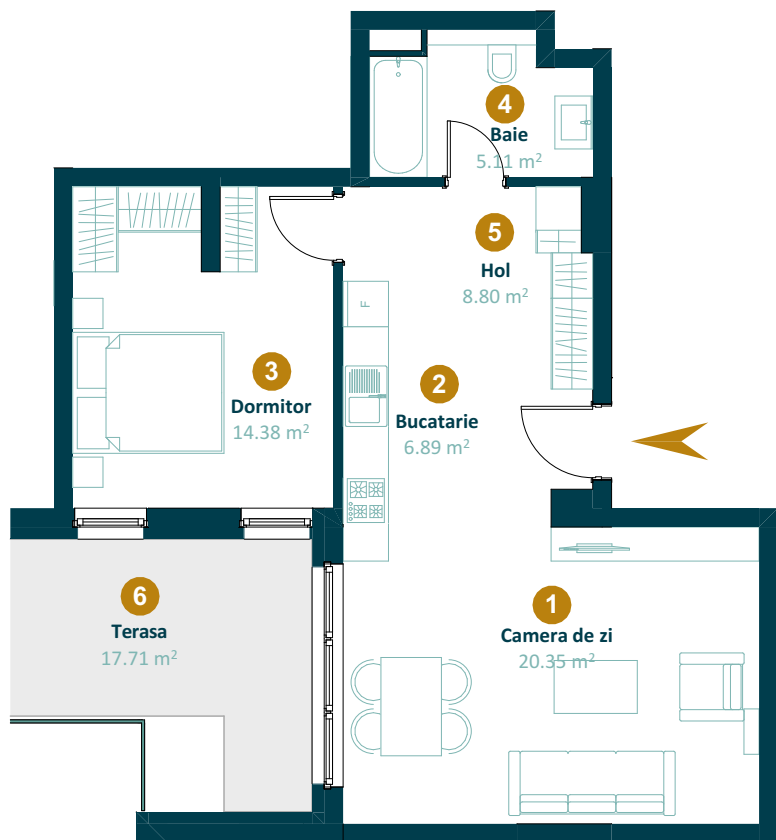

Apartament 104

2 camere
Etaj 5

1.	Camera de zi	20.35 m ²
2.	Bucatarie	5.11 m ²
3.	Dormitor	14.38 m ²
4.	Baie	5.11 m ²
5.	Hol	8.80 m ²
	Total	55.53 m²
6.	Terasa	17.71 m ²