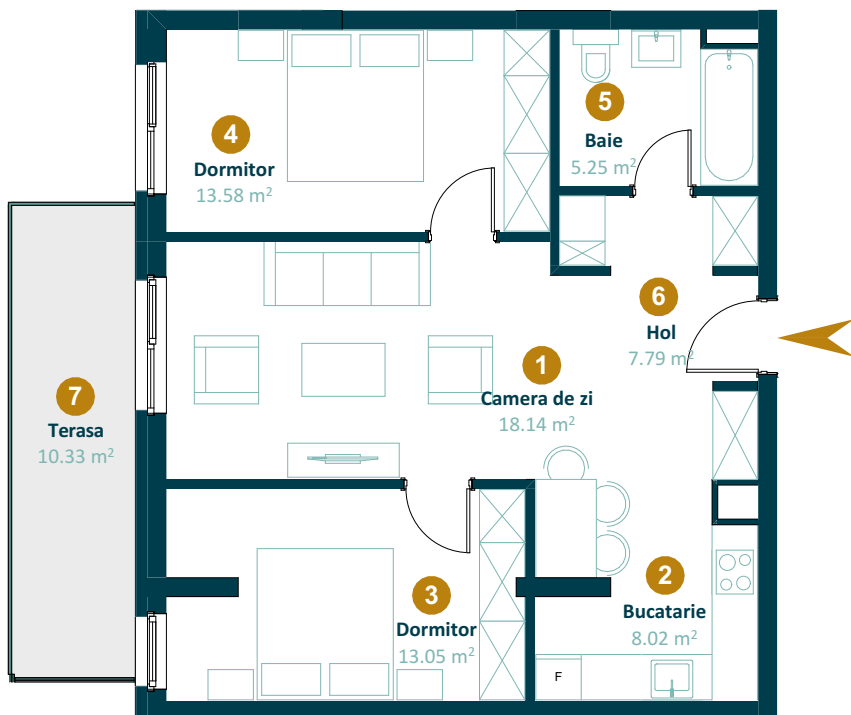

Apartment 103

3 camere
Etaj 5

1.	Camera de zi	18.14 m ²
2.	Bucatarie	8.02 m ²
3.	Dormitor	13.05 m ²
4.	Dormitor	13.58 m ²
5.	Baie	5.25 m ²
6.	Hol	7.79 m ²
	Total	65.83 m²
7.	Terasa	10.33 m ²