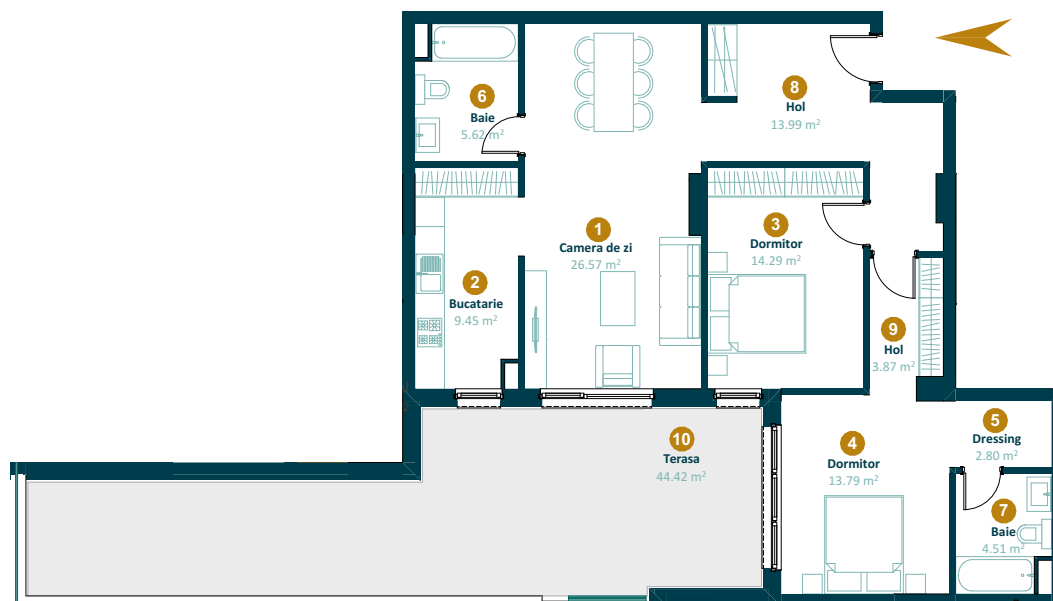

Apartment 09

3 camere

Parter

1.	Camera de zi	26.57 m ²
2.	Bucatarie	9.45 m ²
3.	Dormitor	14.29 m ²
4.	Dormitor	13.79 m ²
5.	Dressing	2.80 m ²
6.	Baie	5.62 m ²
7.	Baie	4.51 m ²
8.	Hol	13.99 m ²
9.	Hol	3.87 m ²
	Total	94.89 m²
10.	Terasa	44.42 m ²