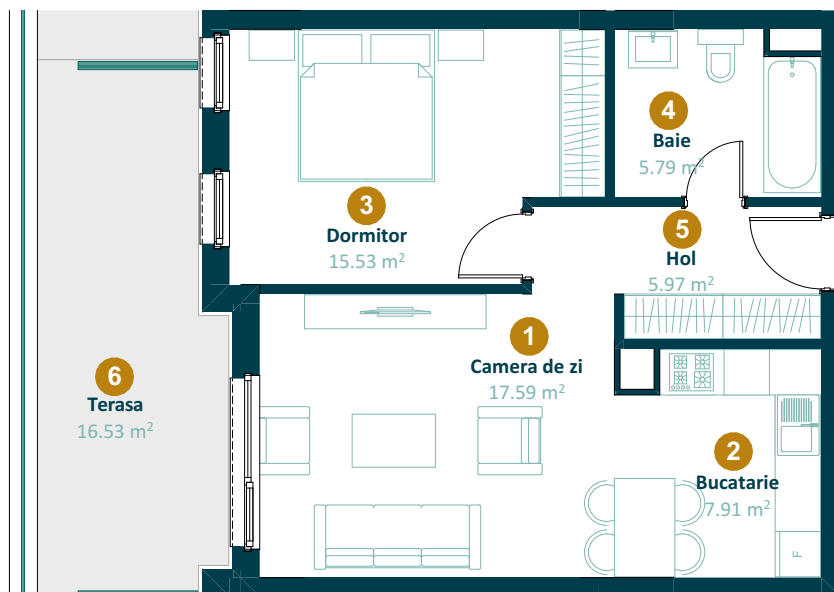

Apartament 06

2 camere

Parter

1.	Camera de zi	17.59 m ²
2.	Bucatarie	5.79 m ²
3.	Dormitor	15.53 m ²
4.	Baie	5.79 m ²
5.	Hol	5.97 m ²
	Total	52.79 m²
6.	Terasa	16.53 m ²