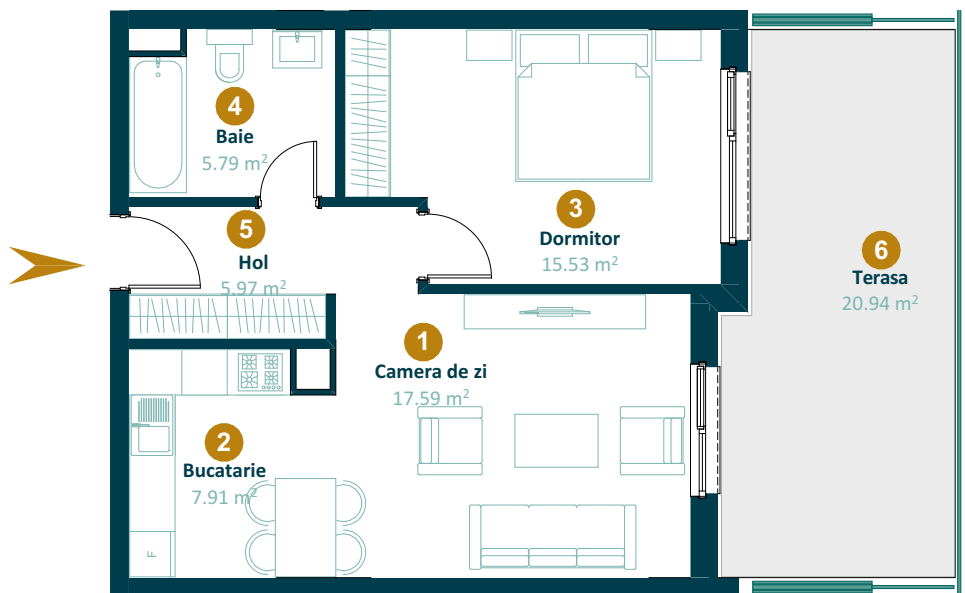

## Apartment 02

2 camere  
Parter

1.	Camera de zi	17.59 m <sup>2</sup>
2.	Bucatarie	7.91 m <sup>2</sup>
3.	Dormitor	15.53 m <sup>2</sup>
4.	Baie	5.79 m <sup>2</sup>
5.	Hol	5.97 m <sup>2</sup>
	<b>Total</b>	<b>52.79 m<sup>2</sup></b>
6.	Terasa	20.94 m <sup>2</sup>