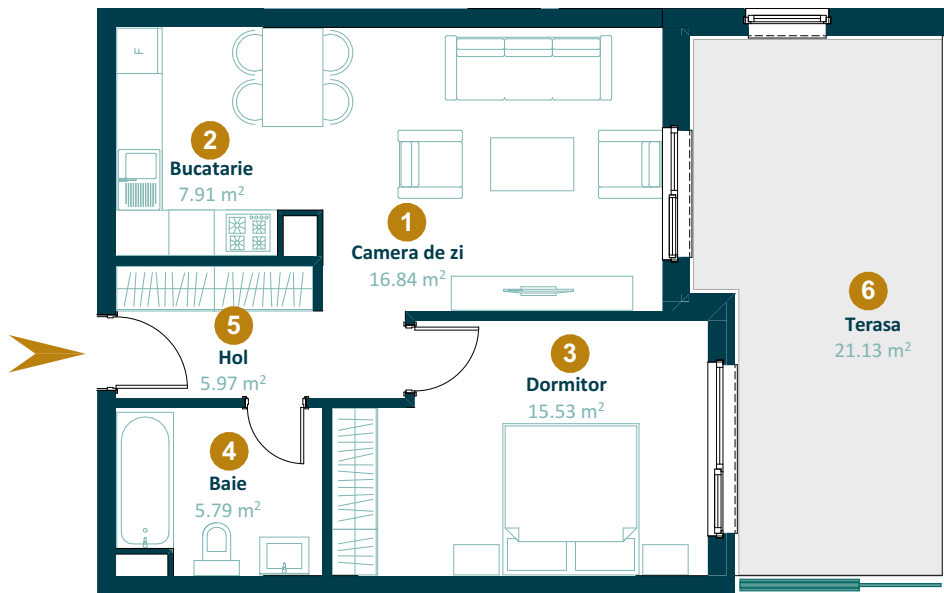

Apartment 01

2 camere
Parter

1.	Camera de zi	16.18 m ²
2.	Bucatarie	7.91 m ²
3.	Dormitor	15.53 m ²
4.	Baie	5.79 m ²
5.	Hol	5.97 m ²
	Total	52.04 m²
6.	Terasa	21.13 m ²